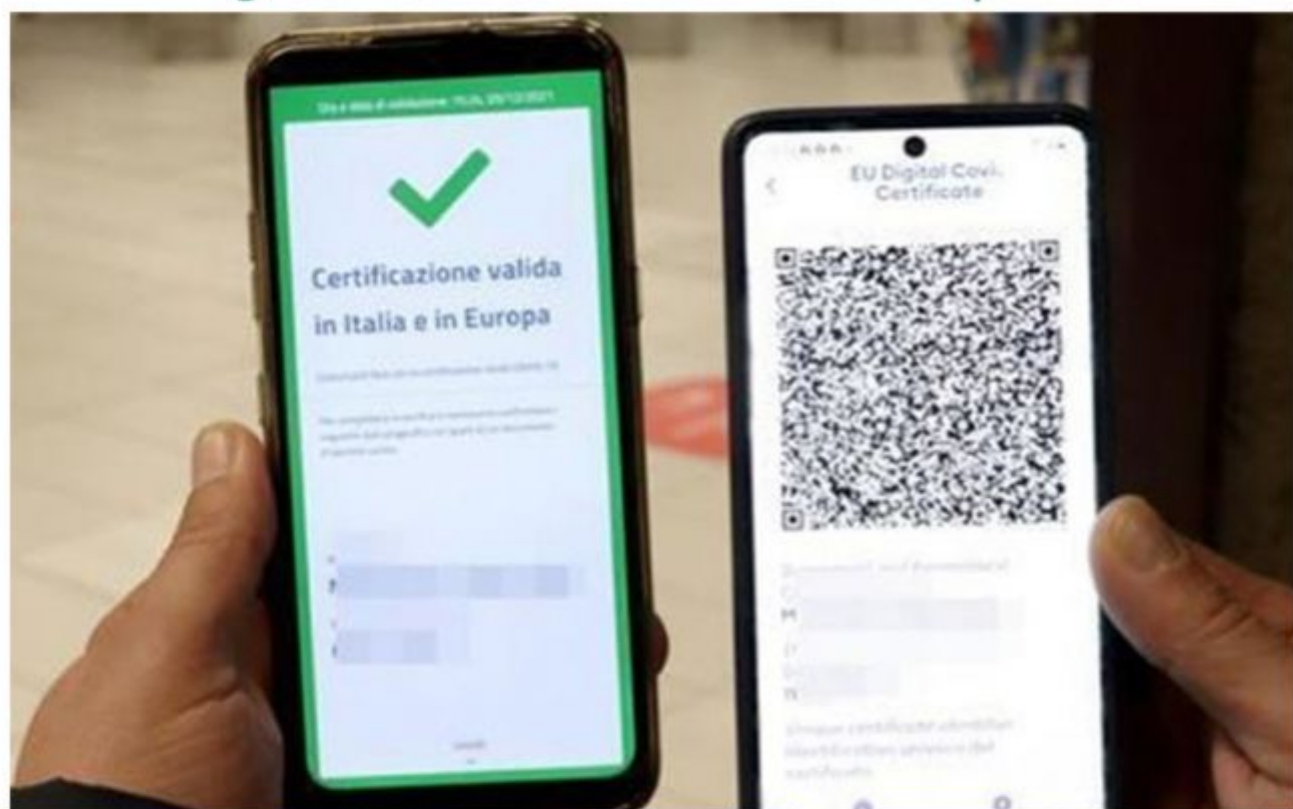

Dal 1° febbraio 2022 per accedere agli uffici pubblici e quindi, anche all'Informacittà, è necessario essere in possesso del Green Pass base.

Dal 1° febbraio al 31 marzo 2022, per l'accesso agli uffici è necessario esibire il Green Pass base (ottenibile da vaccinazione o tampone negativo in corso di validità).

L'obbligo è stato introdotto dal Decreto Legge 7 gennaio 2022.

Pertanto, dal 1° febbraio, per entrare nel Servizio Informatico ogni utente dovrà esibire il green pass, anche i bambini che hanno compiuto 12 anni, indossare la mascherina (preferibilmente ffp2) ed igienizzarsi le mani.

Ringraziamo tutti i nostri utenti per la collaborazione.